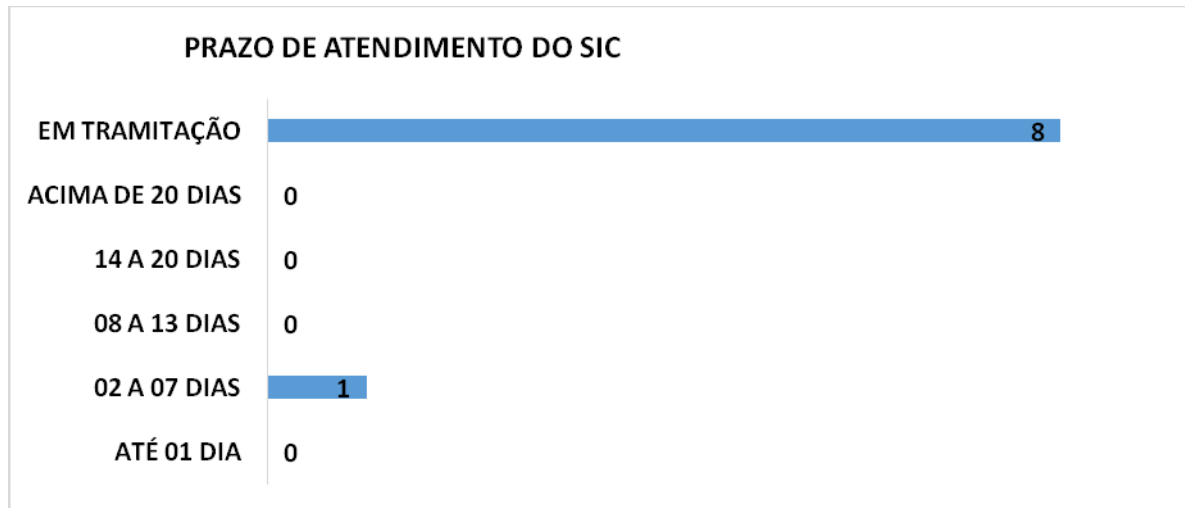

O pedido registrado presencialmente foi inserido no sistema eletrônico do Serviço de Informação ao Cidadão (e-SIC).

- **Região de Origem dos Solicitantes**

Dos pedidos iniciais de acesso à informação, 01 (um) não possui informação de sua origem, 01 (um) foi originado no município de Guararapes, localizado no estado de Pernambuco, 01 (um) foi originado no município de Penedo e 06 (seis) foram originados no município Maceió, os dois últimos municípios estão localizados no estado de Alagoas.

- **Faixa Etária dos Solicitantes**

- **Grau de Escolaridade dos Solicitantes**

**Assuntos mais Solicitados pelo Sistema e-SIC**

---

**Prazo de Atendimento do Serviço de Informação ao Cidadão (SIC)**

---

**CLASSIFICAÇÃO DE DOCUMENTOS**