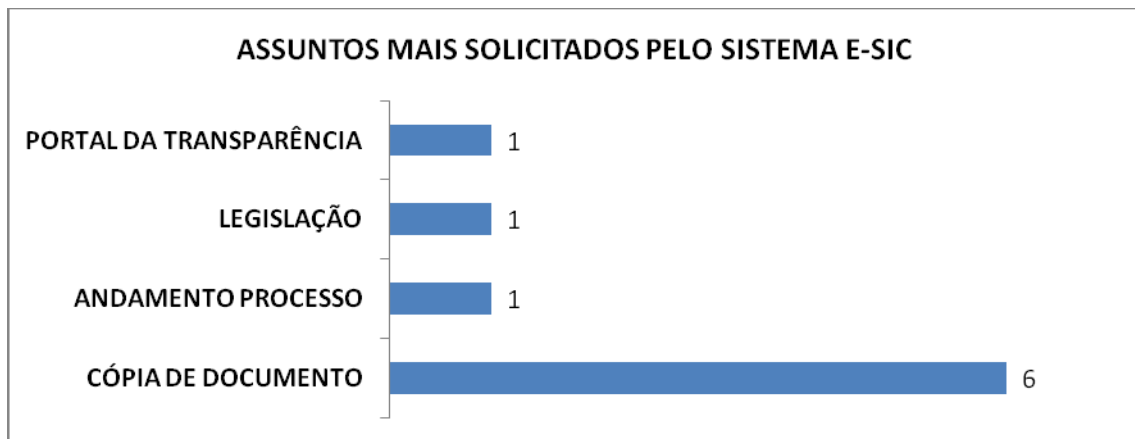

O pedido registrado presencialmente foi inserido no sistema eletrônico do Serviço de Informação ao Cidadão (e-SIC).

- **Região de Origem dos Solicitantes**

Dos pedidos iniciais de acesso à informação, 01 (um) não possui informação de sua origem, 01 (um) foi originado no município de Guararapes, localizado no estado de Pernambuco, 01 (um) foi originado no município de Penedo e 06 (seis) foram originados no município Maceió, os dois últimos municípios estão localizados no estado de Alagoas.

- **Faixa Etária dos Solicitantes**

- **Grau de Escolaridade dos Solicitantes**

**Assuntos mais Solicitados pelo Sistema e-SIC**

---

**Prazo de Atendimento do Serviço de Informação ao Cidadão (SIC)**

---

**CLASSIFICAÇÃO DE DOCUMENTOS**