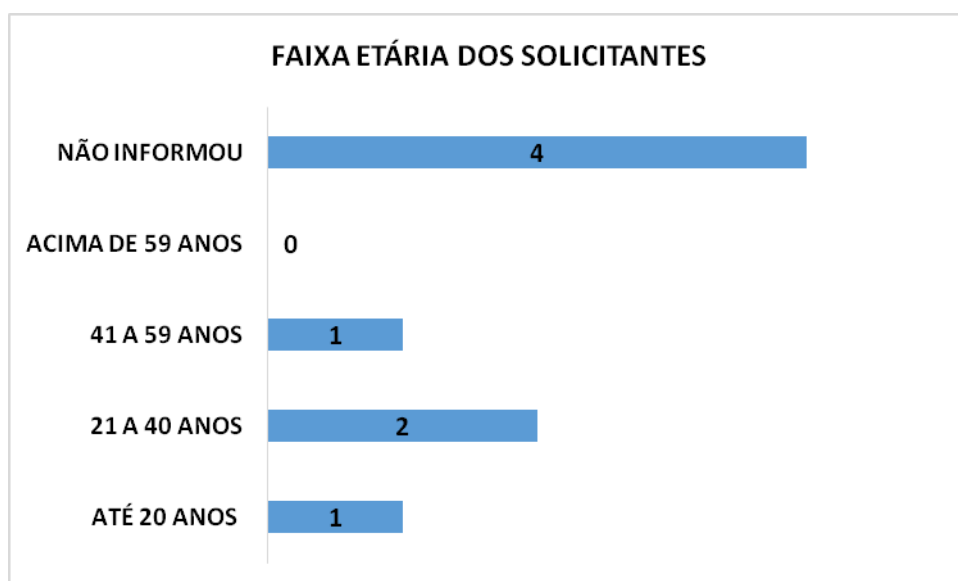

Dentre os solicitantes, 05 (cinco) pertencem ao sexo feminino e 03 (três) pertencem ao sexo masculino.

- **Canal de Recebimento do Pedido de Acesso à Informação**

Dos pedidos de acesso às informações recebidos pelo Serviço de Informação ao Cidadão da Controladoria Geral do Estado de Alagoas 08 (oito) foram encaminhados através do Sistema Eletrônico do Serviço de Informação ao Cidadão (e-SIC) e 01 (um) foi registrado presencialmente na sede desta Controladoria Geral do Estado.

O pedido registrado presencialmente foi inserido no sistema eletrônico do Serviço de Informação ao Cidadão (e-SIC).

- **Região de Origem dos Solicitantes**

Dos pedidos iniciais de acesso à informação, 01 (um) não possui informação de sua origem, 01 (um) foi originado no município de Guararapes, localizado no estado de Pernambuco, 01 (um) foi originado no município de Penedo e 06 (seis) foram originados no município Maceió, os dois últimos municípios estão localizados no estado de Alagoas.

- **Faixa Etária dos Solicitantes**

- **Grau de Escolaridade dos Solicitantes**

**Assuntos mais Solicitados pelo Sistema e-SIC**

---

**Prazo de Atendimento do Serviço de Informação ao Cidadão (SIC)**

---

**CLASSIFICAÇÃO DE DOCUMENTOS**