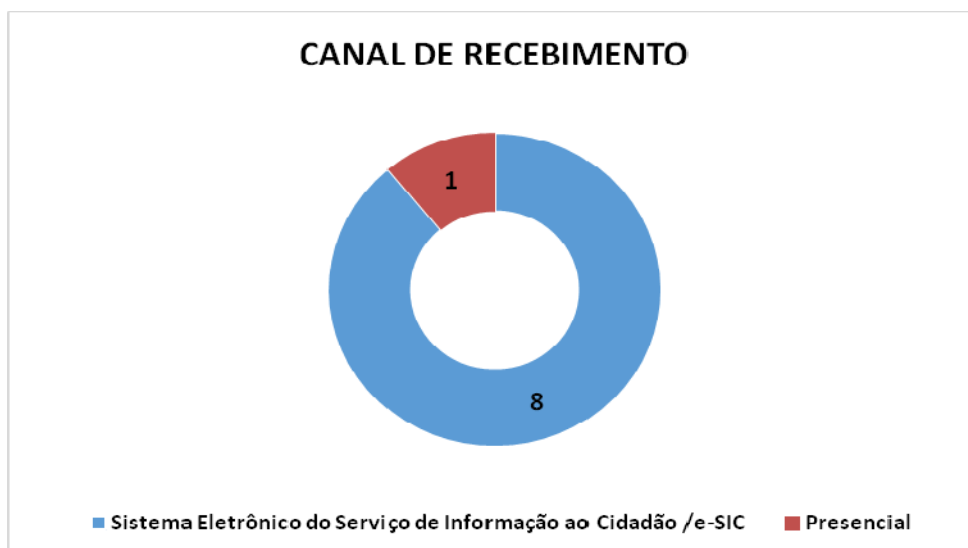

- **Tipo de Pessoa**

Entre os pedidos registrados perante a Controladoria Geral do Estado, 08 (oito) foram realizados por pessoa física e 01 (um) foi registrado por pessoa jurídica.

- **Gênero dos Solicitantes**

Dentre os solicitantes, 05 (cinco) pertencem ao sexo feminino e 03 (três) pertencem ao sexo masculino.

- **Canal de Recebimento do Pedido de Acesso à Informação**

Dos pedidos de acesso às informações recebidos pelo Serviço de Informação ao Cidadão da Controladoria Geral do Estado de Alagoas 08 (oito) foram encaminhados através do Sistema Eletrônico do Serviço de Informação ao Cidadão (e-SIC) e 01 (um) foi registrado presencialmente na sede desta Controladoria Geral do Estado.

O pedido registrado presencialmente foi inserido no sistema eletrônico do Serviço de Informação ao Cidadão (e-SIC).

- **Região de Origem dos Solicitantes**

Dos pedidos iniciais de acesso à informação, 01 (um) não possui informação de sua origem, 01 (um) foi originado no município de Guararapes, localizado no estado de Pernambuco, 01 (um) foi originado no município de Penedo e 06 (seis) foram originados no município Maceió, os dois últimos municípios estão localizados no estado de Alagoas.