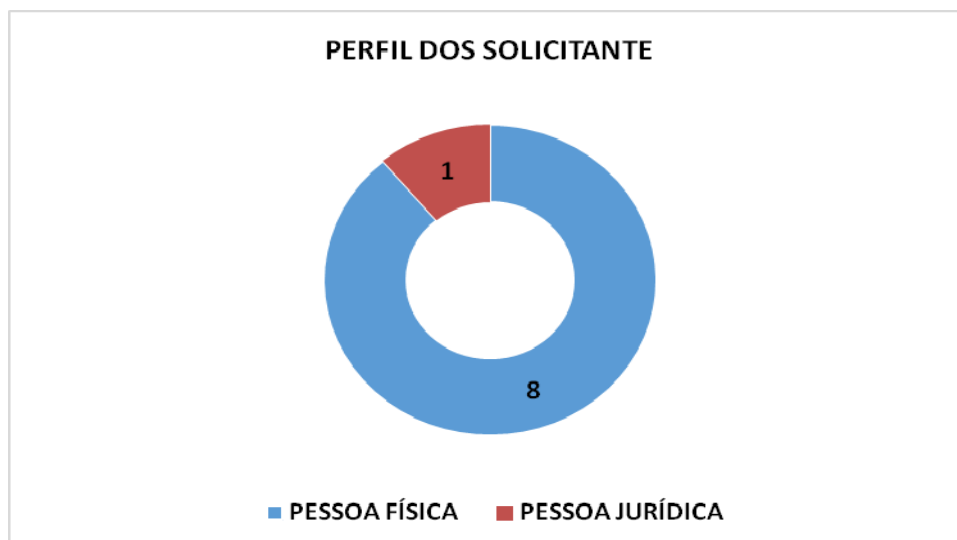

Serviço de Informação ao Cidadão – SIC
Relatório Estatístico dos Pedidos de Acesso à Informação
Controladoria Geral do Estado
Julho 2018

PEDIDOS INICIAIS

No mês de julho de 2018 foram registrados 12 (doze) pedidos iniciais de acesso à informação, no âmbito da Controladoria Geral do Estado de Alagoas, via Serviço de Informação ao Cidadão – SIC, destes, 03 (três) foram movimentados ao respectivo órgão/entidade do Poder Executivo responsável pela prestação da informação.

Características dos Solicitantes

É possível extrair dados que caracterizam os solicitantes a partir do preenchimento do cadastro no sistema e-SIC disponibilizado no endereço eletrônico www.e-sic.al.gov.br. Esses dados são necessários para que seja possível alimentar os relatórios estatísticos da demanda de acesso à informação e disponibilizá-los à população.

- **Tipo de Pessoa**

Entre os pedidos registrados perante a Controladoria Geral do Estado, 08 (oito) foram realizados por pessoa física e 01 (um) foi registrado por pessoa jurídica.