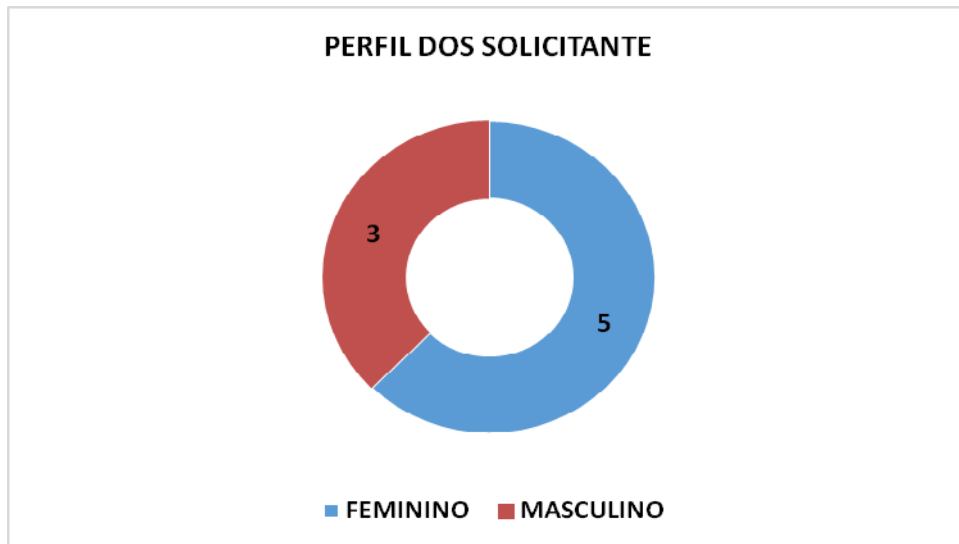

- **Tipo de Pessoa**

Entre os pedidos registrados perante a Controladoria Geral do Estado, 08 (oito) foram realizados por pessoa física e 01 (um) foi registrado por pessoa jurídica.

- **Gênero dos Solicitantes**

Dentre os solicitantes, 05 (cinco) pertencem ao sexo feminino e 03 (três) pertencem ao sexo masculino.

- **Canal de Recebimento do Pedido de Acesso à Informação**

Dos pedidos de acesso às informações recebidos pelo Serviço de Informação ao Cidadão da Controladoria Geral do Estado de Alagoas 08 (oito) foram encaminhados através do Sistema Eletrônico do Serviço de Informação ao Cidadão (e-SIC) e 01 (um) foi registrado presencialmente na sede desta Controladoria Geral do Estado.