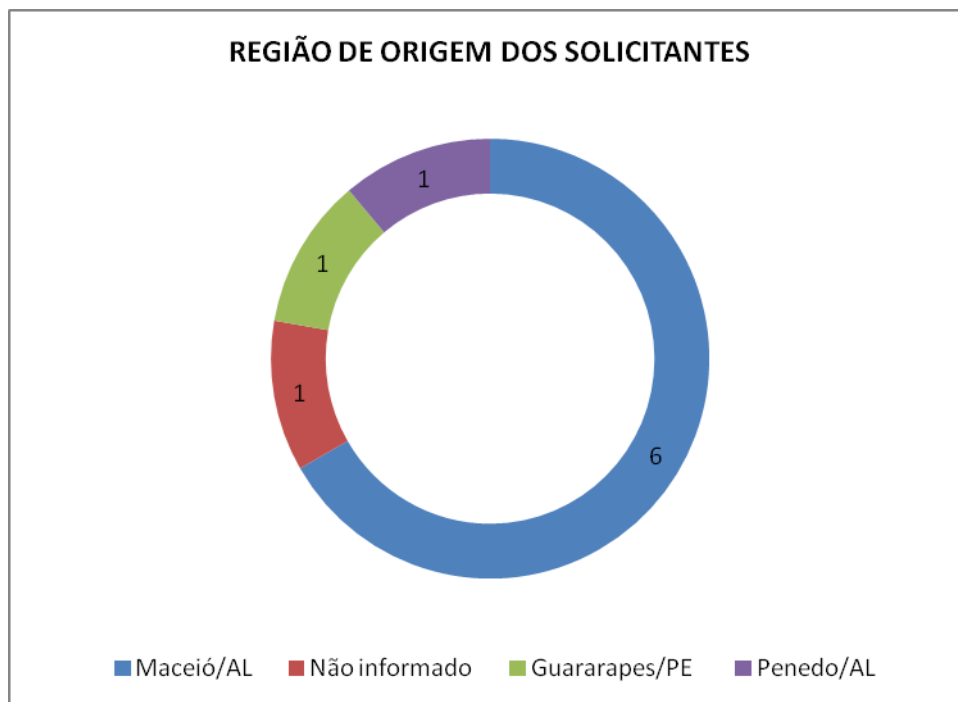

Dentre os solicitantes, 05 (cinco) pertencem ao sexo feminino e 03 (três) pertencem ao sexo masculino.

- **Canal de Recebimento do Pedido de Acesso à Informação**

Dos pedidos de acesso às informações recebidos pelo Serviço de Informação ao Cidadão da Controladoria Geral do Estado de Alagoas 08 (oito) foram encaminhados através do Sistema Eletrônico do Serviço de Informação ao Cidadão (e-SIC) e 01 (um) foi registrado presencialmente na sede desta Controladoria Geral do Estado.

O pedido registrado presencialmente foi inserido no sistema eletrônico do Serviço de Informação ao Cidadão (e-SIC).

- **Região de Origem dos Solicitantes**

Dos pedidos iniciais de acesso à informação, 01 (um) não possui informação de sua origem, 01 (um) foi originado no município de Guararapes, localizado no estado de Pernambuco, 01 (um) foi originado no município de Penedo e 06 (seis) foram originados no município Maceió, os dois últimos municípios estão localizados no estado de Alagoas.