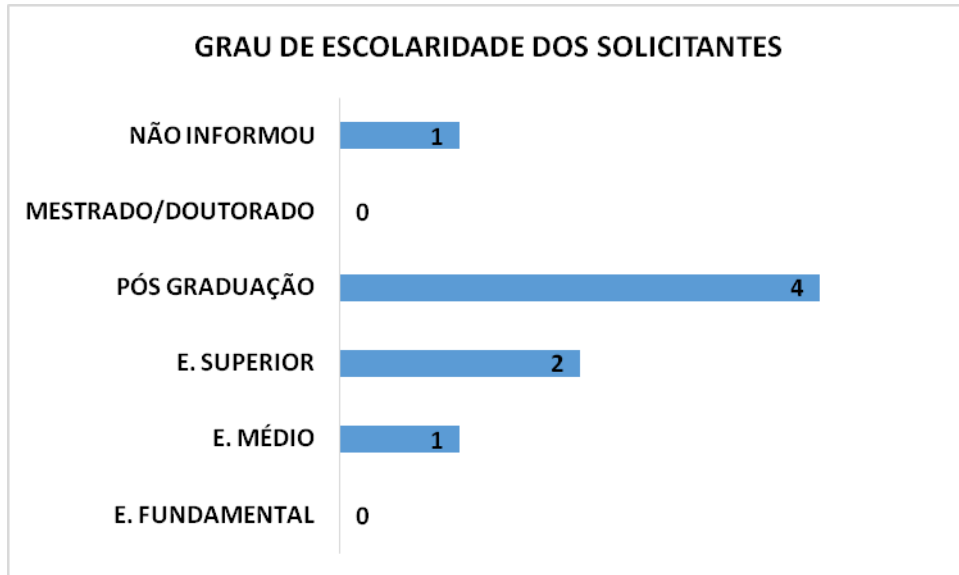

Dentre os solicitantes, 05 (cinco) pertencem ao sexo feminino e 03 (três) pertencem ao sexo masculino.

- **Canal de Recebimento do Pedido de Acesso à Informação**

Dos pedidos de acesso às informações recebidos pelo Serviço de Informação ao Cidadão da Controladoria Geral do Estado de Alagoas 08 (oito) foram encaminhados através do Sistema Eletrônico do Serviço de Informação ao Cidadão (e-SIC) e 01 (um) foi registrado presencialmente na sede desta Controladoria Geral do Estado.

O pedido registrado presencialmente foi inserido no sistema eletrônico do Serviço de Informação ao Cidadão (e-SIC).

- **Região de Origem dos Solicitantes**

Dos pedidos iniciais de acesso à informação, 01 (um) não possui informação de sua origem, 01 (um) foi originado no município de Guararapes, localizado no estado de Pernambuco, 01 (um) foi originado no município de Penedo e 06 (seis) foram originados no município Maceió, os dois últimos municípios estão localizados no estado de Alagoas.

- **Faixa Etária dos Solicitantes**

- **Grau de Escolaridade dos Solicitantes**

**Assuntos mais Solicitados pelo Sistema e-SIC**

---

**Prazo de Atendimento do Serviço de Informação ao Cidadão (SIC)**

---

**CLASSIFICAÇÃO DE DOCUMENTOS**